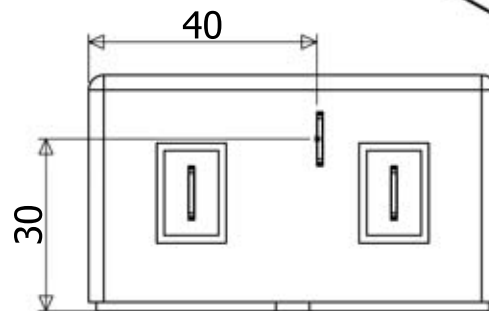

NF-3-1ph-FSE

ELSAG^{DK}
Sønderskovvej 9, Nordenskov
6800 Varde

E-mail: kontakt@elsag.dk

Telefon 75 29 87 90

Alle mål er angivet i mm. Tolerance $\pm 0,3$ mm.

Der tages forbehold for ændringer i målene.