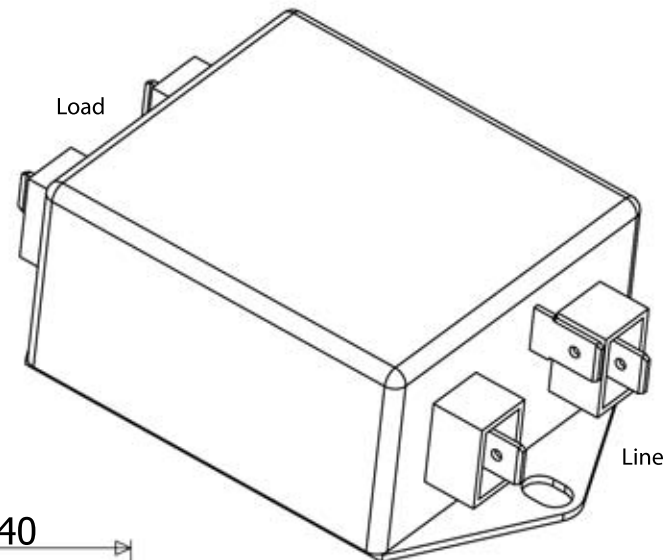

NF-3-1ph-FSE

ELSAG^{DK}
Sønderskovvej 9, Nordenskov
6800 Varde

E-mail: kontakt@elsag.dk

Telefon 75 29 87 90

Alle mål er angivet i mm. Tolerance $\pm 0,3$ mm.

Der tages forbehold for ændringer i målene.