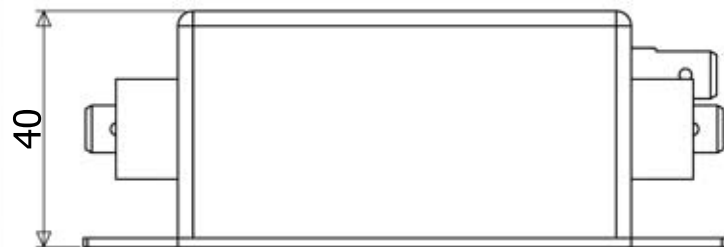

NF-3-1ph-FSE

ELSAG^{DK}
Sønderskovvej 9, Nordenskov
6800 Varde

E-mail: kontakt@elsag.dk

Telefon 75 29 87 90

Alle mål er angivet i mm. Tolerance $\pm 0,3$ mm.

Der tages forbehold for ændringer i målene.