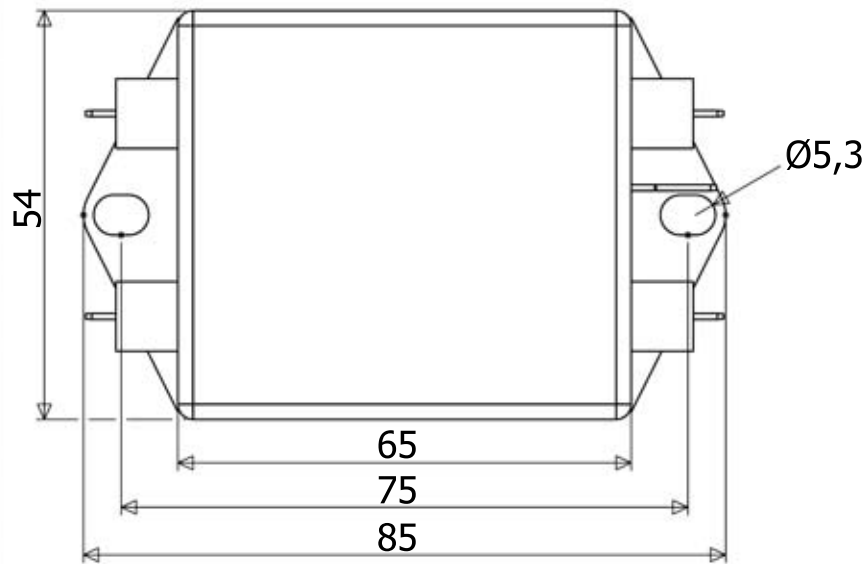

NF-3-1ph-FSE

ELSAG^{DK}
Sønderskovvej 9, Nordenskov
6800 Varde

E-mail: kontakt@elsag.dk

Telefon 75 29 87 90

Alle mål er angivet i mm. Tolerance $\pm 0,3$ mm.

Der tages forbehold for ændringer i målene.